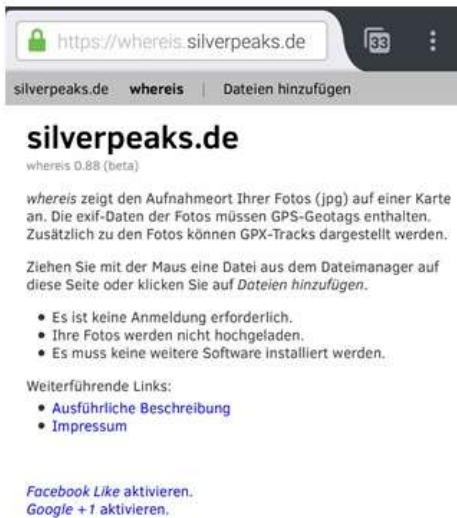

Station 4, Geotagging

Konkrete Angebote

- Standort per Kamera
- Datenschutzdiskussion
- Regeln für Fotos klären
- <https://whereis.silverpeaks.de>

Bordmittel

Links:

<p>https://whereis.silverpeaks.de</p>	
	<p>Machen Sie ein Bild:</p> <ol style="list-style-type: none"> 1. Einstellungen -> Datenschutz -> Ortungsdienste -> Kamera ein! 2. Foto 3. Safari mit links verlinkter Seite